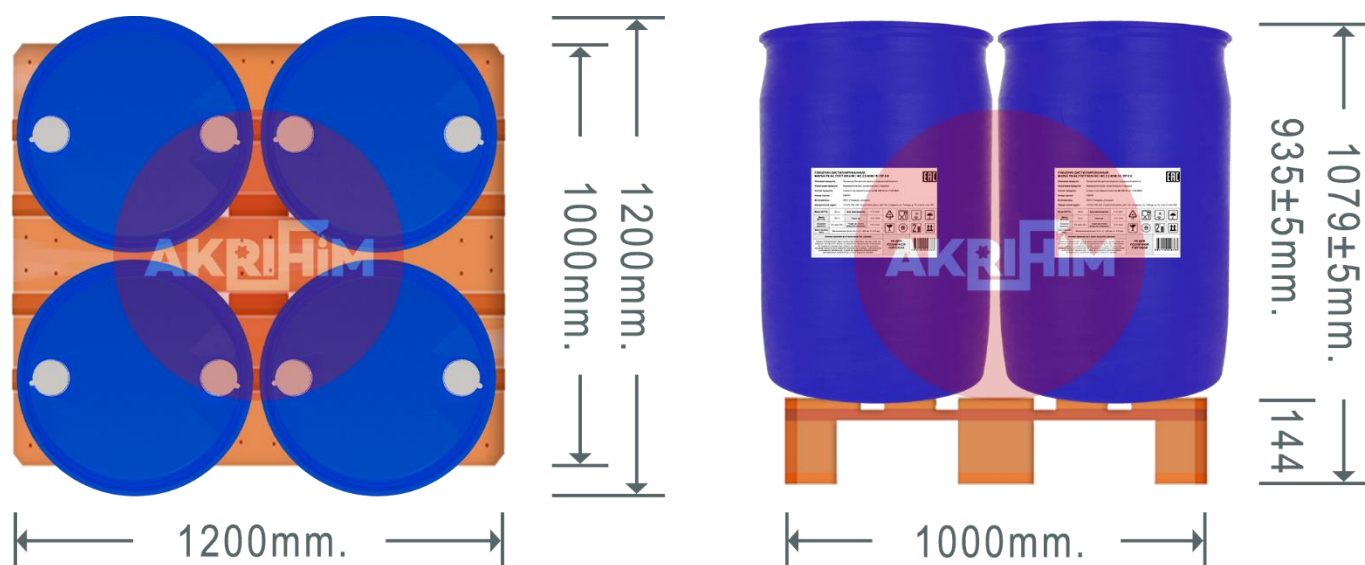

Упаковка и габариты пластиковых бочек 227 л.

Спецификация

| | |
|---|---------------|
| Материал ёмкости | ПЭНД |
| Материал поддона | Дерево |
| Количество пластиковых бочек на одном поддоне | 4 шт. |
| Длина поддона | 1000 мм |
| Длина поддона + четыре пластиковые бочки | 1200 мм |
| Ширина поддона | 1200 мм |
| Высота поддона | 144 мм |
| Высота одной пластиковой бочки | 935 +/- 5 мм |
| Высота поддона + пластиковые бочки | 1079 +/- 5 мм |
| Средний вес поддона | 25 кг |
| Средний вес одной пластиковой бочки | 7,2 кг |