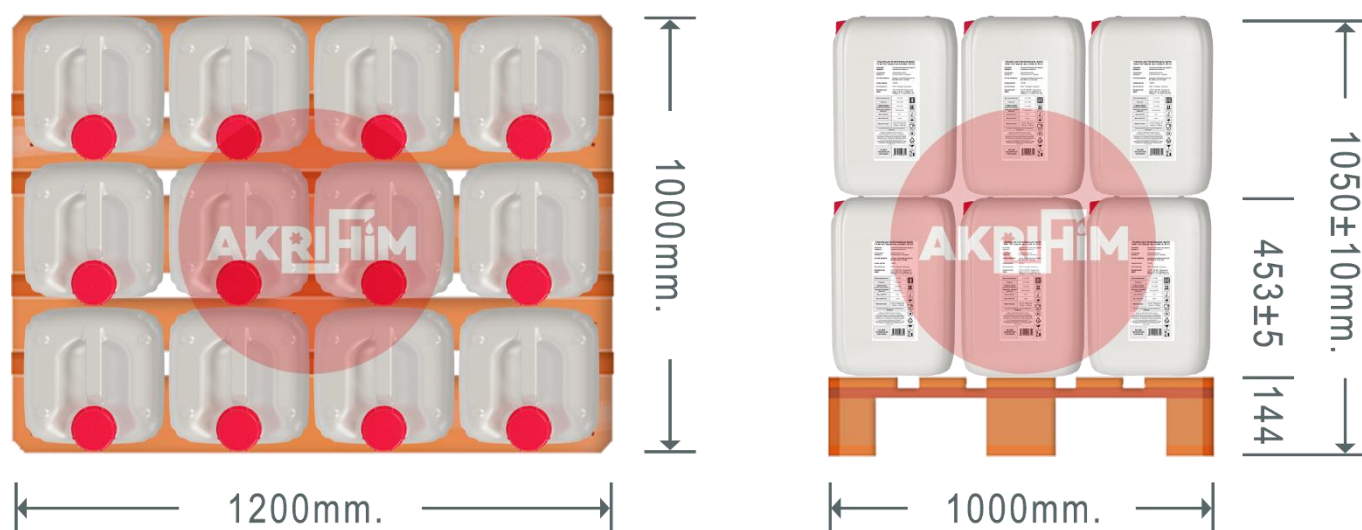

## Упаковка и габариты пластиковых канистр 31,5 л.

### Спецификация

Материал емкости	ПЭНД
Материал поддона	Дерево
Количество пластиковых канистр на одном поддоне (Один ярус) / (Два яруса)	12 шт. / 24 шт.
Длина поддона	1000 мм.
Ширина поддона	1200 мм.
Высота поддона	144 мм.
Высота одной пластиковой канистры	453 +/- 5 мм.
Высота поддона + пластиковых канистр (Один ярус)	593 +/- 5 мм.
Высота поддона + пластиковых канистр (Два яруса)	1050 +/- 10 мм.
Средний вес поддона	25 кг.
Средний вес одной пластиковой канистры	1,05 кг.